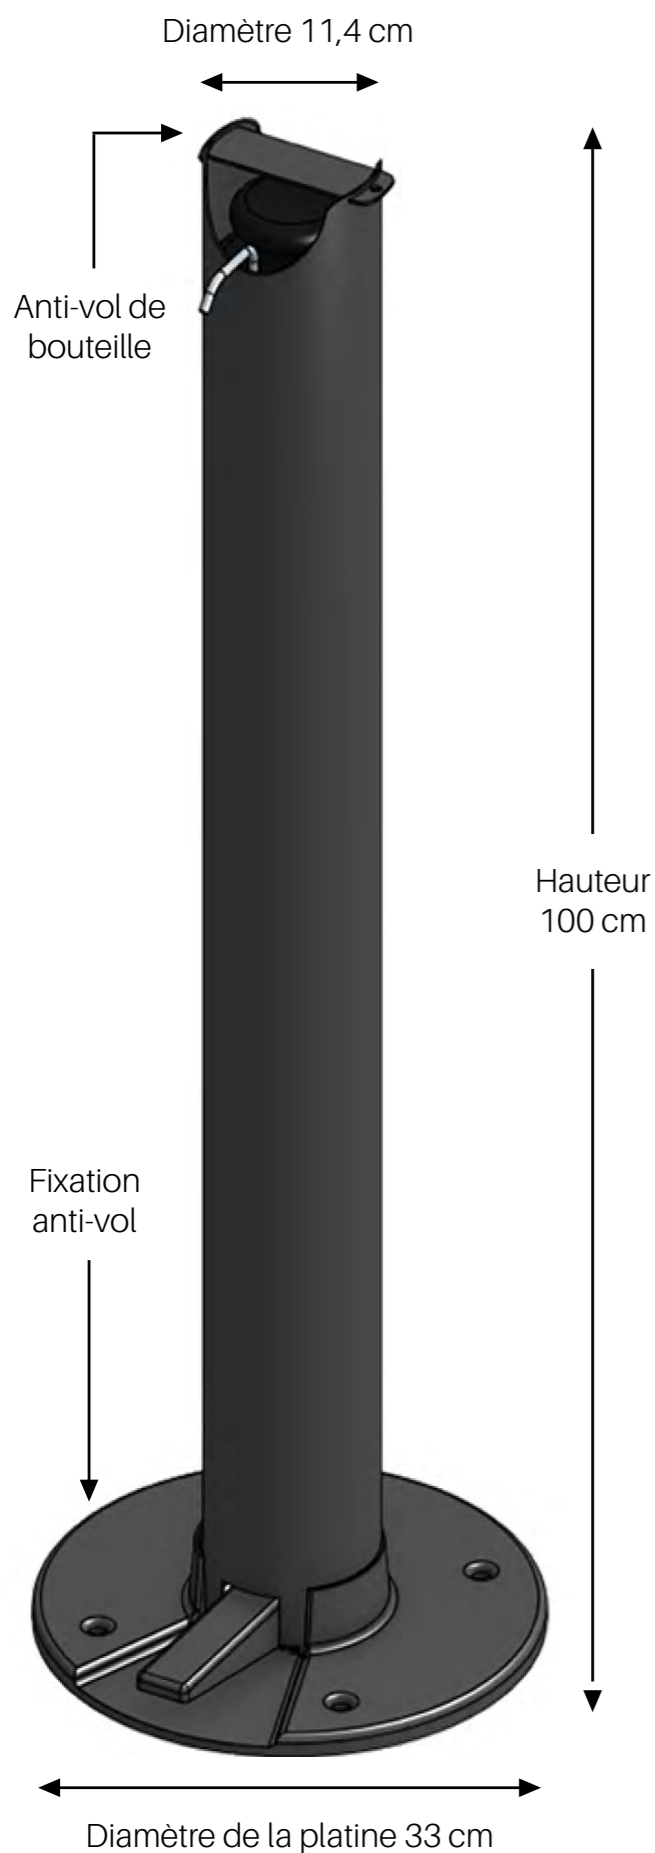

An'Gel20

COLONNE DE DÉSINFECTION
DES MAINS SANS CONTACT

INCLUS
Flacon
pompe
long bec

Pantones  Base noire  Colonne 2335 C

SÉCURITÉ

✓ Adapté à toutes les bouteilles

Adaptable à toutes les bouteilles avec poussoir d'un diamètre 11 cm max. Hauteur : 30 cm max.

INCLUS
Flacon pompe et long bec 1L vide, rechargeable

Gel hydroalcoolique disponible selon nos stock. Nous consulter.

✓ Sans contact manuel

Grâce à son levier à commande au pied, la colonne ne nécessite aucun contact manuel. Une légère pression du pied sur la pédale libère la bonne dose de gel.